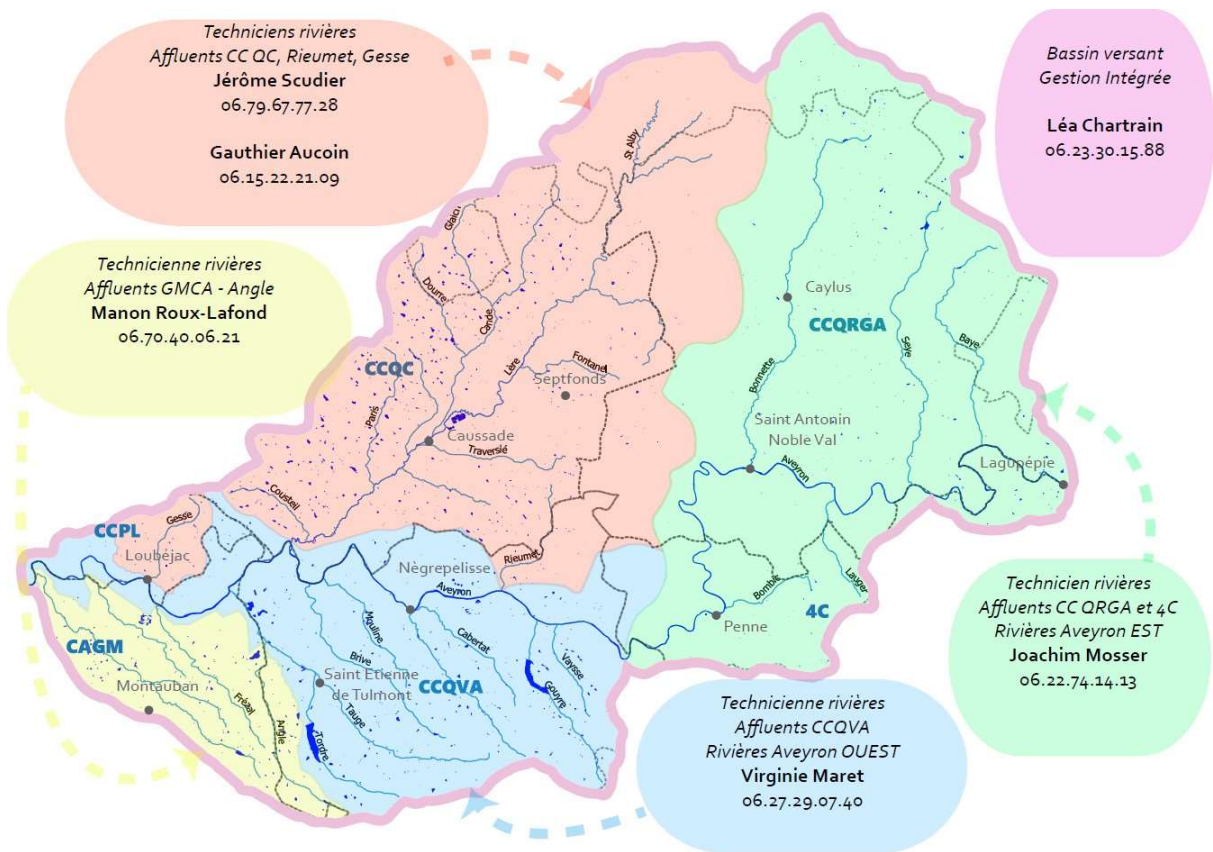

N'hésitez pas à contacter le technicien référent sur votre collectivité ou la coordinatrice du syndicat !